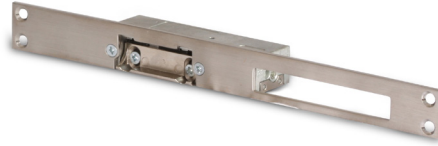

# K 280 SA ELEKTRİKLİ KAPI KİLİT KARŞILIĞI

Elektrikli kapı kilit karşılığı

280 Kg. Tutma Kapasitesi

Elektrik Yokken Açık  
(Fail Safe)

Yüksek Kalite

12 V DC

Elektrikli basaç olarak da bilinen elektrikli kapı kilit karşılıkları yerine konulduktan sonra elektrige bağlanır. Uzaktan kumanda, kart okuyucu, şifreli kapı otomatı, otomat düğmesi gibi herhangi bir ürüne basıldığı takdirde kapının dilini bırakma vazifesi görür ve kapının açılmasını sağlar. Hem sağ hem de sol tarafa göre ayarlanabilir. 280 kg tutma kapasitesine sahip K 280 SA, “Fail Safe” özelliği ile elektrik varken kilitli , elektrik kesildiği zaman ise açık konumda olur. Bu sayede elektrik kesilmelerinde insanların içeride kilitli kalmalarını önlerler.